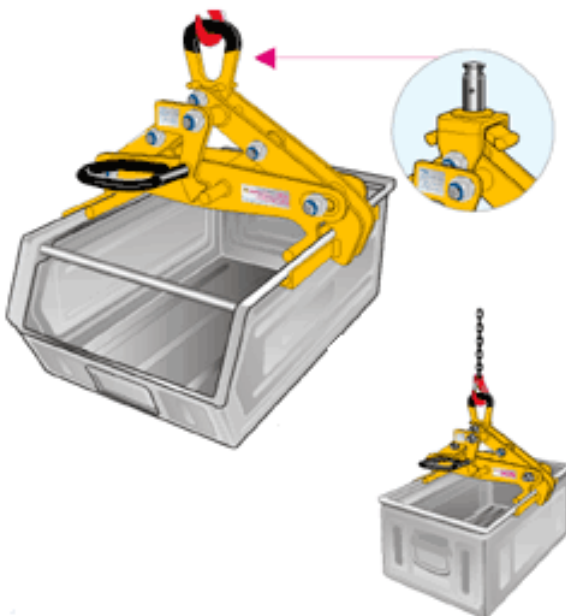

## Kastengreifer außen / innen für Standard KLT-Behälter

Typ CK-B

Typ GK-B

## Kastengreifer außen / innen für Stahlblechkästen

Typ KG-a

Typ KG-i

sonstige Greifer auf Anfrage

Vertretung