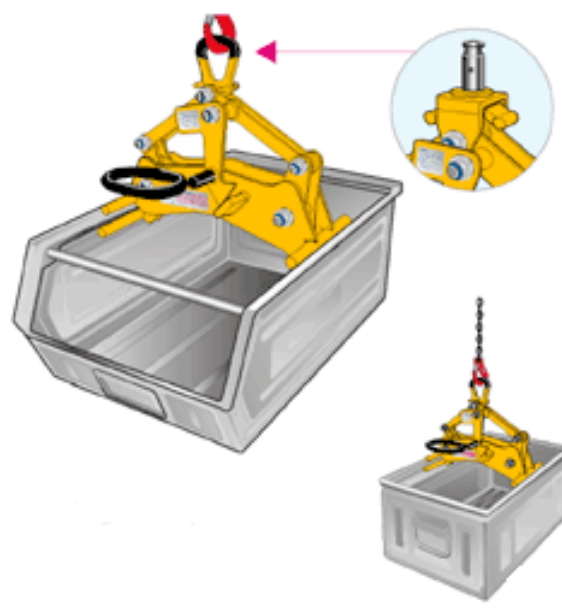

## Kastengreifer außen / innen für Standard KLT-Behälter

Typ CK-B

Typ GK-B

## Kastengreifer außen / innen für Stahlblechkästen

Typ KG-a

Typ KG-i

sonstige Greifer auf Anfrage

Vertretung