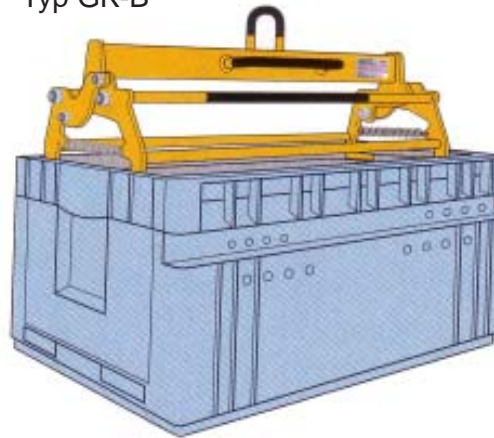

## Kastengreifer außen / innen für Standard KLT-Behälter

Typ CK-B

Typ GK-B

## Kastengreifer außen / innen für Stahlblechkästen

Typ KG-a

Typ KG-i

sonstige Greifer auf Anfrage

Vertretung