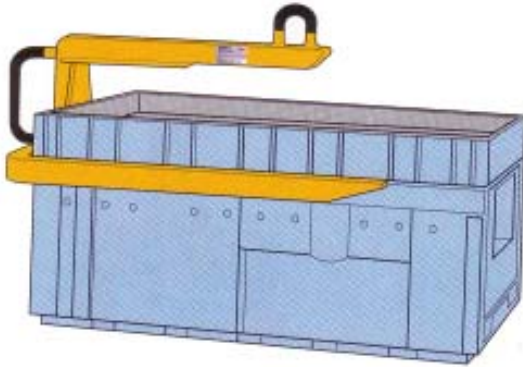

## Kastengreifer außen / innen für Standard KLT-Behälter

Typ CK-B

Typ GK-B